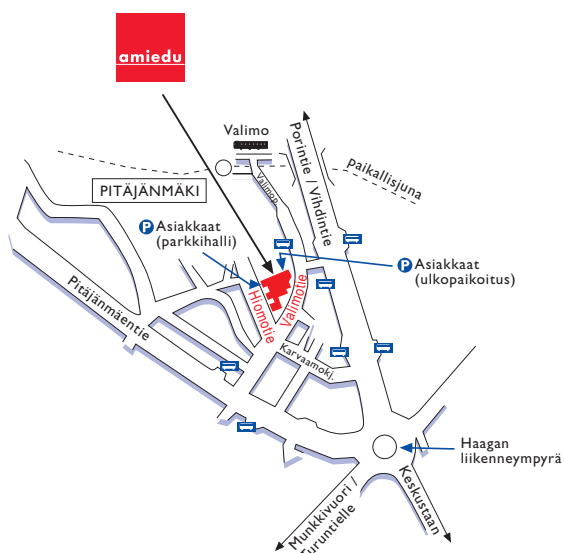

Tervetuloa!

Asiakaspalvelu puh. 010 80 80 90, asiakaspalvelu@amiedu.fi.

www.amiedu.fi

amiedu