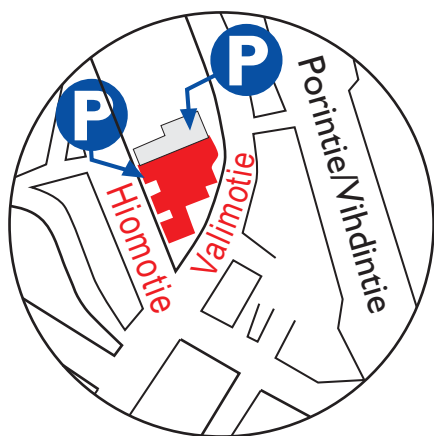

Amiedu, Taitotalo

Valimotie 8,
00380 Helsinki

Pysäköinti:

Asiakkaamme voivat pysäköidä Taitotalossa **Hiomotien** puolella sijaitsevaan pysäköintihalliimme tai Taitotalon ulkopaikoitusalueelle. Ulkopaikoitusalueelle ajetaan Valimotien puolelta. Sisänaajaan tarvittavan koodin saa asiakaspalvelustamme puh. 010 80 80 90. Paikkoja on rajoitettu määrä.

Liikenneyhteydet:

Pitäjänmäentiellä ajavat bussit: 39, 14, 231-270, 360 ja 550. Vihdintiellä bussit 45, 315-363. Itä-Helsingistä Valimotielle liikennöi bussi 54. Valimon seisakkeella pysähtyy A-paikallisjuna.